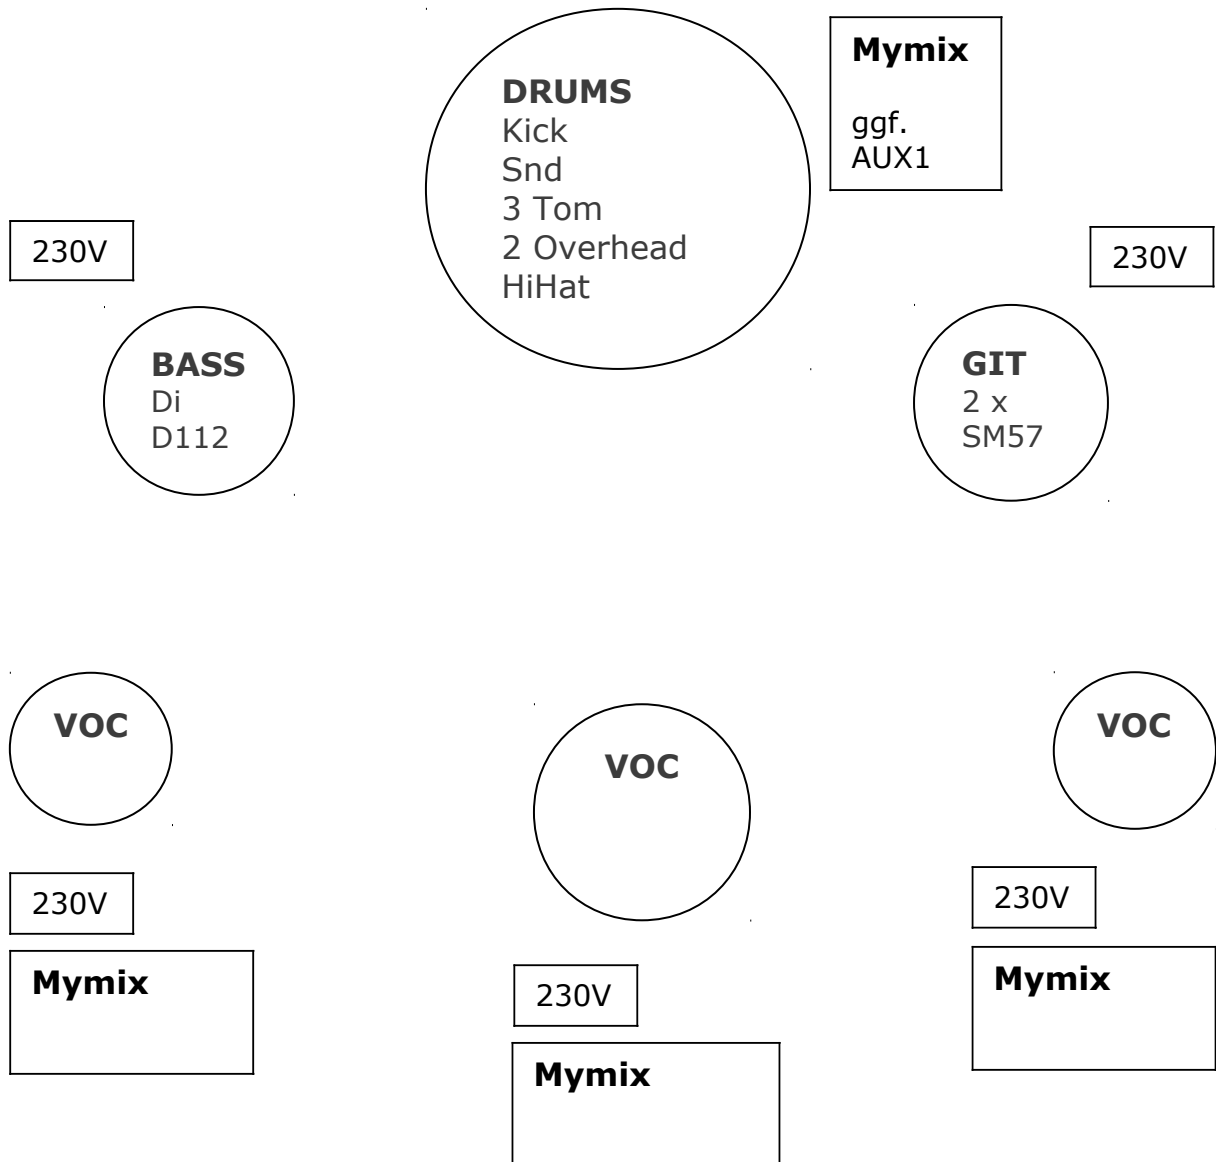

# STAGE RIDER CHILI CON PEPPER

**Backdrop** 6m x 3m

**Drum Riser** min. 2m x 2m

**Abprache** unter: **0176 - 217 151 57**

Band kommt mit In-Ear-System. Monitore werden nicht benötigt.  
Band macht Monitormix autark.

**Backstage:** Abschließbarer Raum mit Licht und Fließend Wasser.